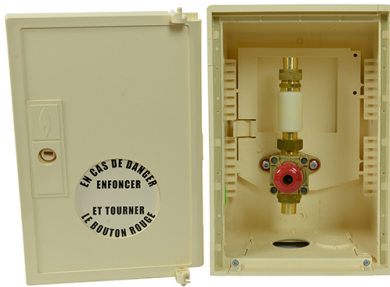

## COFFRET PLASTIQUE VG CDP

**DN15 325 x 230 x180**

Réf catalogue : **18170.15**

Coffret plastique coupure avec vanne Coup de Poing, clé de réarmement - raccord isolant (non monté)

### Caractéristiques techniques

Diametre Nominal	<b>15</b>
Diamètre (mm)	<b>18</b>
Largeur (mm)	<b>230</b>
Hauteur (mm)	<b>325</b>
Profondeur (mm)	<b>180</b>
Vannes	<b>coup de poing</b>
Raccord (1)	<b>Cu Ø 18</b>
Utilisation	<b>clé de réarmement - raccord isolant</b>
Matériau à souder/braser	<b>Cuivre</b>