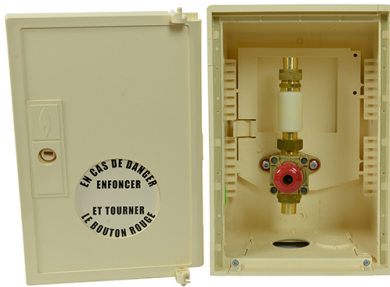

COFFRET PLASTIQUE VG CDP

DN25 325 x 230 x180

Réf catalogue : **19019.25**

Coffret plastique coupure avec vanne Coup de Poing, clé de réarmement - raccord isolant (non monté)

Caractéristiques techniques

Diametre Nominal	25
Diamètre (mm)	28
Largeur (mm)	230
Hauteur (mm)	325
Profondeur (mm)	180
Vannes	coup de poing
Raccord (1)	Cu Ø 28
Utilisation	clé de réarmement - raccord isolant
Matériau à souder/braser	Cuivre

Informations complémentaires

Poids(gr)	5200 g
-----------	---------------