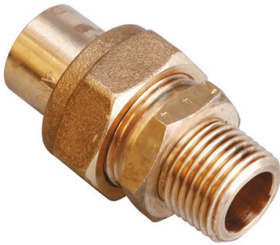

RACCORD 3PIECES MALE CONIQ 6,25%

Male 1" - DN25 CU28

Réf catalogue : **21447**

Raccord 3 pièces à visser mâle conique 6,25% à braser sur cuivre Ø28 - pression maxi 5 bar

Caractéristiques techniques

Pression maxi	5 bar
Diametre Nominal	25
Diamètre (mm)	28
Entraxe (mm)	75
Type de raccord	3 pièces
Mâle R	1"
Matériau à souder/braser	Cuivre
GrDF	82 42 083

Informations complémentaires

Poids(gr)	439 g
Long.(mm)	184 mm
larg.(mm)	170 mm
Haut.(mm)	50 mm