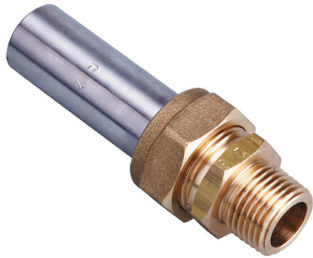

## RACCORD 3PIECES MALE CONIQ 6,25%

**Male 2" -DN50 AC60,3**

Réf catalogue : **21456**

Raccord 3 pièces à visser mâle conique 6,25% à souder sur acier Ø60,3 - pression maxi 5 bar

### Caractéristiques techniques

Pression maxi **5 bar**

Diametre Nominal **50**

Diamètre (mm) **60,3**

Entraxe (mm) **125**

Type de raccord **3 pièces**

Mâle R **2"**

Matériau à souder/braser **Acier**