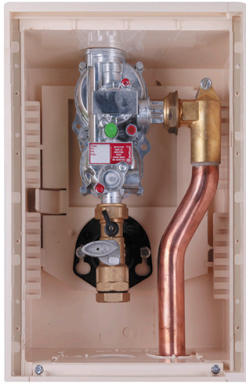

**COFFRET S22 COUPURE DETENTE****GPL 7KG/H détente 37 mbar***Réf catalogue : 40801.37***Caractéristiques techniques**

Entrée	<b>PE 32</b>
Détente	<b>37 mbar</b>
Sortie	<b>Cu Ø 28</b>
Régulateur (1)	<b>B 6</b>
Débit	<b>7 kg/h</b>
Largeur (mm)	<b>230</b>
Hauteur (mm)	<b>325</b>
Profondeur (mm)	<b>153</b>
Matériau à souder/braser	
Utilisation	<b>Encastrable ou en saillie.</b>
Remarque !	<b>Indice .21 pour le Gaz Naturel ou .37 pour le Propane</b>
Pour article (1)	<b>18378</b>