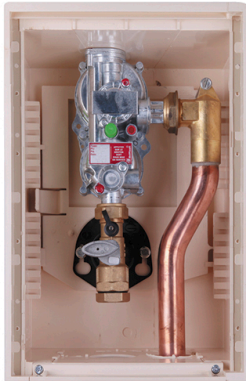

COFFRET S22 COUPURE DETENTE

GPL 7KG/H détente 37 mbar

Réf catalogue : 40816.37

Caractéristiques techniques

Entrée	Ac Ø 21,3
Détente	37 mbar
Sortie	Ac Ø 33,7
Régulateur (1)	B 6
Débit	7 kg/h
Largeur (mm)	230
Hauteur (mm)	325
Profondeur (mm)	153
Matériau à souder/braser	Acier
Utilisation	Encastrable ou en saillie.
Remarque !	Indice .21 pour le Gaz Naturel ou .37 pour le Propane
Pour article (1)	18378