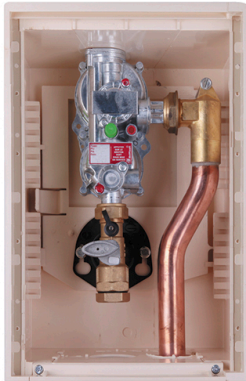

COFFRET S22 COUPURE DETENTE

GPL 7KG/H détente 37 mbar

Réf catalogue : 40826.37

Caractéristiques techniques

Entrée	Ac Ø 21,3
Détente	37 mbar
Sortie	Ac Ø 33,7
Régulateur (1)	B 6
Débit	7 kg/h
Largeur (mm)	230
Hauteur (mm)	325
Profondeur (mm)	153
Matériau à souder/braser	Acier
Utilisation	Encastrable ou en saillie.
Remarque !	Indice .21 pour le Gaz Naturel ou .37 pour le Propane
Pour article (1)	18378