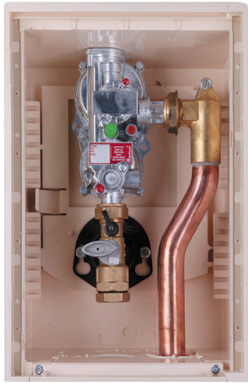

## COFFRET S22 COUPURE DETENTE

---

GPL 7KG/H détente 37 mbar

Réf catalogue : 40827.37

### Caractéristiques techniques

---

Entrée	Ac Ø 33,7
Détente	37 mbar
Sortie	Ac Ø 33,7
Régulateur (1)	B 6
Débit	7 kg/h
Largeur (mm)	230
Hauteur (mm)	325
Profondeur (mm)	153
Matériau à souder/braser	Acier
Utilisation	Encastrable ou en saillie.
Remarque !	Indice .21 pour le Gaz Naturel ou .37 pour le Propane
Pour article (1)	18378