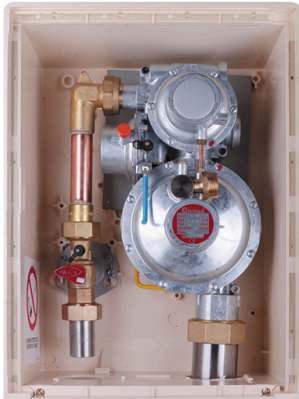

**COFFRET COUPURE DETENTE HD****GPL 50KG/H***Réf catalogue : 41114.37***Caractéristiques techniques**

Entrée	<b>Cu Ø 28</b>
Sortie	<b>Ac Ø 60,3</b>
Débit	
Largeur (mm)	<b>350</b>
Hauteur (mm)	<b>467</b>
Profondeur (mm)	<b>170</b>
Matériau à souder/braser	<b>Cuivre - Acier</b>
Utilisation	<b>Encastrable ou en saillie.</b>
Remarque !	<b>Indice .21 pour le Gaz Naturel ou .37 pour le Propane</b>