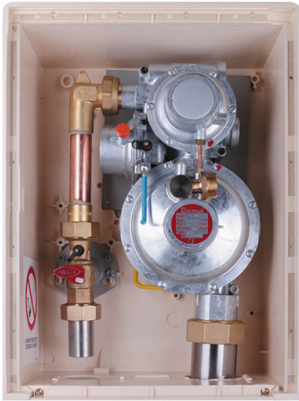

COFFRET COUPURE DETENTE HD**GPL 50KG/H***Réf catalogue : 41115.37***Caractéristiques techniques**

Entrée	Ac Ø 33,7
Sortie	Ac Ø 60,3
Débit	
Largeur (mm)	350
Hauteur (mm)	467
Profondeur (mm)	170
Matériau à souder/braser	Acier
Utilisation	Encastrable ou en saillie.
Remarque !	Indice .21 pour le Gaz Naturel ou .37 pour le Propane