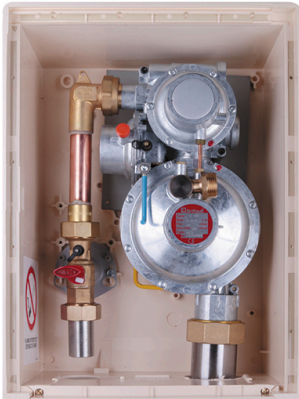

## COFFRET COUPURE DETENTE HD

---

GPL 62KG/H

Réf catalogue : 41130.37

### Caractéristiques techniques

---

Entrée	<b>PE 20</b>
Sortie	<b>Ac Ø 60,3</b>
Débit	
Largeur (mm)	<b>350</b>
Hauteur (mm)	<b>467</b>
Profondeur (mm)	<b>170</b>
Matériau à souder/braser	
Utilisation	<b>Encastrable ou en saillie.</b>
Remarque !	<b>Indice .21 pour le Gaz Naturel ou .37 pour le Propane</b>