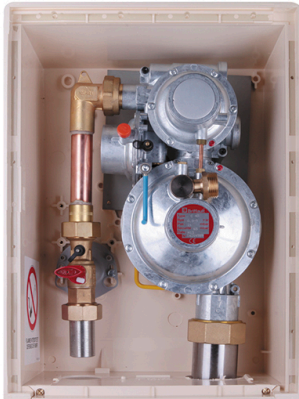

## COFFRET COUPURE DETENTE HD

---

GPL 62KG/H

Réf catalogue : 41131.37

### Caractéristiques techniques

---

Entrée	PE 32
Sortie	Ac Ø 60,3
Débit	
Largeur (mm)	350
Hauteur (mm)	467
Profondeur (mm)	170
Matériau à souder/braser	
Utilisation	Encastrable ou en saillie.
Remarque !	Indice .21 pour le Gaz Naturel ou .37 pour le Propane