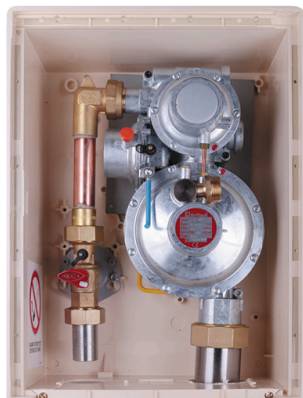

COFFRET COUPURE DETENTE HD**GPL 62KG/H***Réf catalogue : 41133.37***Caractéristiques techniques**

Entrée	Cu Ø 18
Sortie	Ac Ø 60,3
Débit	
Largeur (mm)	350
Hauteur (mm)	467
Profondeur (mm)	170
Matériau à souder/braser	Cuivre - Acier
Utilisation	Encastrable ou en saillie.
Remarque !	Indice .21 pour le Gaz Naturel ou .37 pour le Propane