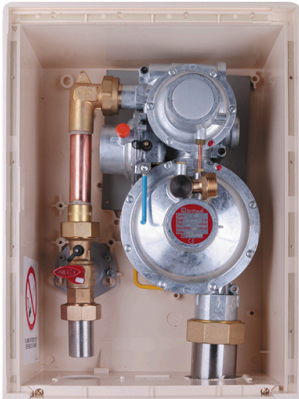

COFFRET COUPURE DETENTE HD

GPL 62KG/H

Réf catalogue : 41135.37

Caractéristiques techniques

Entrée	Ac Ø 33,7
Sortie	Ac Ø 60,3
Débit	
Largeur (mm)	350
Hauteur (mm)	467
Profondeur (mm)	170
Matériau à souder/braser	Acier
Utilisation	Encastrable ou en saillie.
Remarque !	Indice .21 pour le Gaz Naturel ou .37 pour le Propane