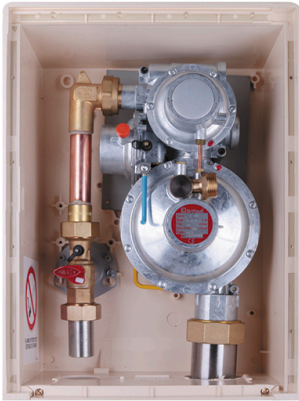

COFFRET COUPURE DETENTE HD

GPL 81KG/H

Réf catalogue : 41151.37

Caractéristiques techniques

Entrée	PE 32
Sortie	Ac Ø 60,3
Débit	
Largeur (mm)	350
Hauteur (mm)	467
Profondeur (mm)	170
Matériau à souder/braser	
Utilisation	Encastrable ou en saillie.
Remarque !	Indice .21 pour le Gaz Naturel ou .37 pour le Propane