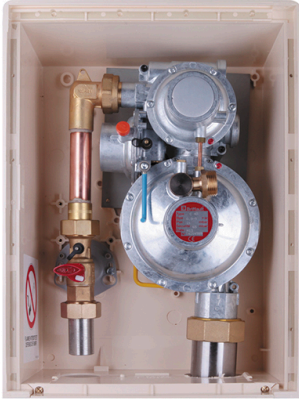

## COFFRET COUPURE DETENTE HD

---

GPL 81KG/H

Réf catalogue : 41152.37

### Caractéristiques techniques

---

Entrée	PE 40
Sortie	Ac Ø 60,3
Débit	
Largeur (mm)	350
Hauteur (mm)	467
Profondeur (mm)	170
Matériau à souder/braser	
Utilisation	Encastrable ou en saillie.
Remarque !	Indice .21 pour le Gaz Naturel ou .37 pour le Propane