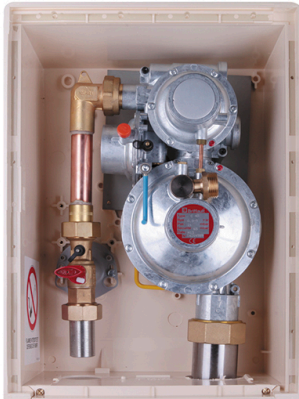

COFFRET COUPURE DETENTE HD

GPL 81KG/H

Réf catalogue : 41153.37

Caractéristiques techniques

Entrée	Cu Ø 18
Sortie	Ac Ø 60,3
Débit	
Largeur (mm)	350
Hauteur (mm)	467
Profondeur (mm)	170
Matériau à souder/braser	Cuivre - Acier
Utilisation	Encastrable ou en saillie.
Remarque !	Indice .21 pour le Gaz Naturel ou .37 pour le Propane