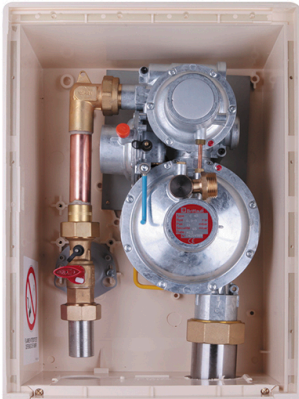

COFFRET COUPURE DETENTE HD**GPL 81KG/H***Réf catalogue : 41154.37***Caractéristiques techniques**

Entrée	Cu Ø 28
Sortie	Ac Ø 60,3
Débit	
Largeur (mm)	350
Hauteur (mm)	467
Profondeur (mm)	170
Matériau à souder/braser	Cuivre - Acier
Utilisation	Encastrable ou en saillie.
Remarque !	Indice .21 pour le Gaz Naturel ou .37 pour le Propane