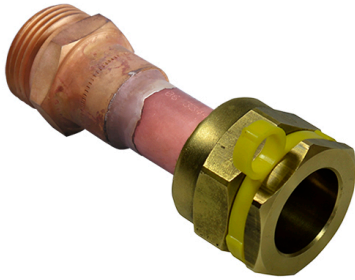

## RAC IZINOX DN20 x MALE G3/4

---

**JSC - 2 bar**

Réf catalogue : **50020**

Raccord pour PLT IZINOX® mâle 3/4 joint sphéro conique

### Caractéristiques techniques

---

Pression maxi	<b>2 bar</b>
Diametre Nominal	<b>20</b>
Raccord (1)	<b>mâle G 3/4" JSC</b>
Conditionnement	<b>Sachet</b>
Norme (1)	<b>NF E 29-536</b>