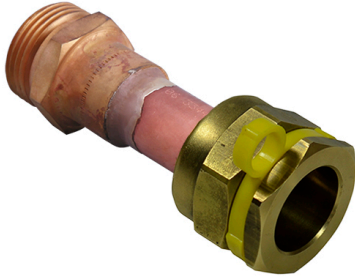

RAC IZINOX DN25 x MALE G3/4

JSC - 2 bar

Réf catalogue : **50021**

Raccord pour PLT IZINOX® mâle 3/4 joint sphéro conique

Caractéristiques techniques

Pression maxi	2 bar
Diametre Nominal	25
Raccord (1)	mâle G 3/4" JSC
Conditionnement	Sachet
Norme (1)	NF E 29-536