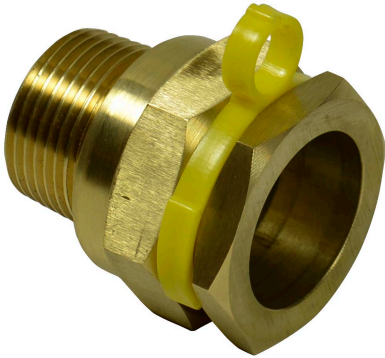

## RAC IZINOX DN25 x MALE R1"

---

**CONIQUE - 2 bar**

Réf catalogue : **50058**

Raccord d'extrémité PLT IZINOX<sup>®</sup> mâle conique DN25 mâle 1"

### Caractéristiques techniques

---

Pression maxi	<b>2 bar</b>
Diametre Nominal	<b>25</b>
Raccord (1)	<b>mâle R 1"</b>
Conditionnement	<b>Sachet</b>
Norme (1)	<b>EN 10226-1</b>