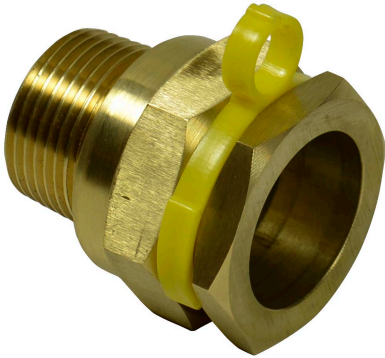

## RAC IZINOX DN25 x MALE R1"1/4

---

**CONIQUE - 2 bar**

Réf catalogue : **50059**

Raccord d'extrémité PLT IZINOX<sup>®</sup> mâle conique DN25 mâle 1"1/4

### Caractéristiques techniques

---

Pression maxi	<b>2 bar</b>
Diametre Nominal	<b>25</b>
Raccord (1)	<b>mâle R 1" 1/4</b>
Conditionnement	<b>Sachet</b>
Norme (1)	<b>EN 10226-1</b>