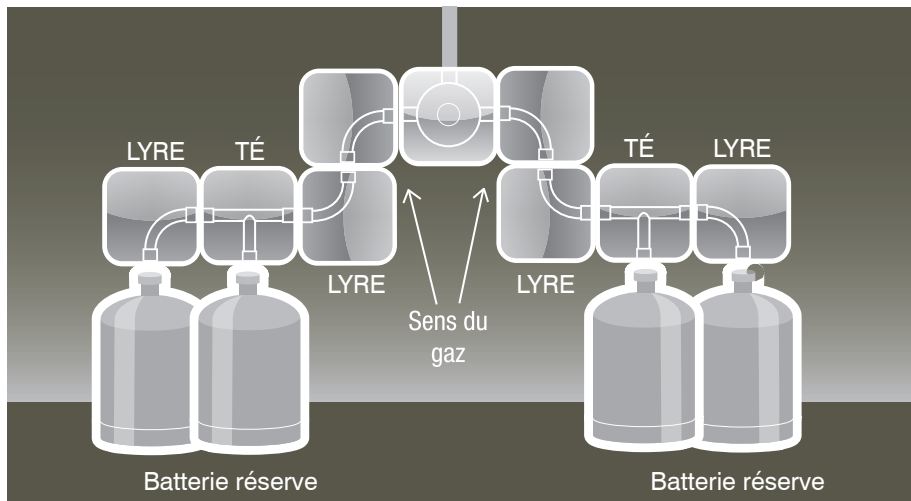

## BUTANE / PROPANE

**Réf n°08860.06K** - en longueur 0,45 m

Raccord d'entrée : écrou bouteille - 21,8 x 1,814 serrage à gauche  
Raccord de sortie : écrou M20 x 150

Permet de raccorder une bouteille ou batterie de bouteilles à un détendeur inverseur automatique ou prédétendeur.