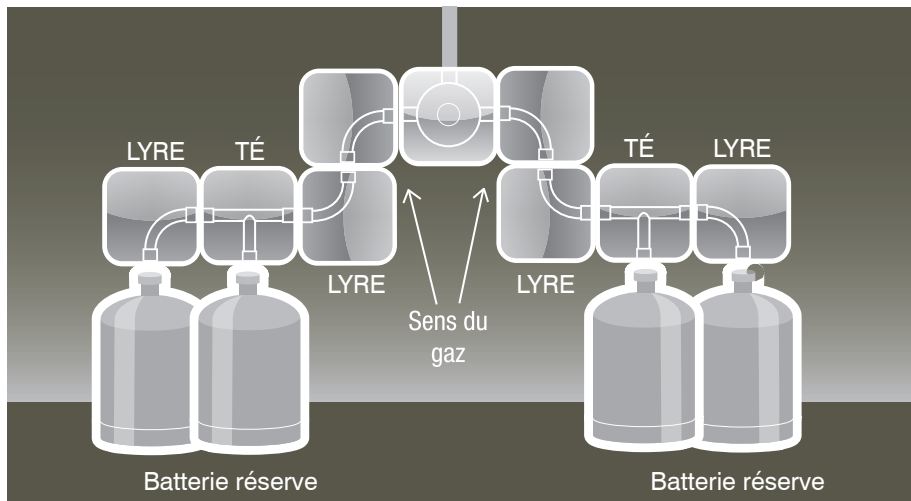

BUTANE / PROPANE

Réf n°08860.01K - en longueur 0,70 m

Raccord d'entrée : écrou bouteille - 21,8 x 1,814 serrage à gauche
Raccord de sortie : écrou M20 x 150

Permet de raccorder une bouteille ou batterie de bouteilles à un détendeur inverseur automatique ou prédétendeur.