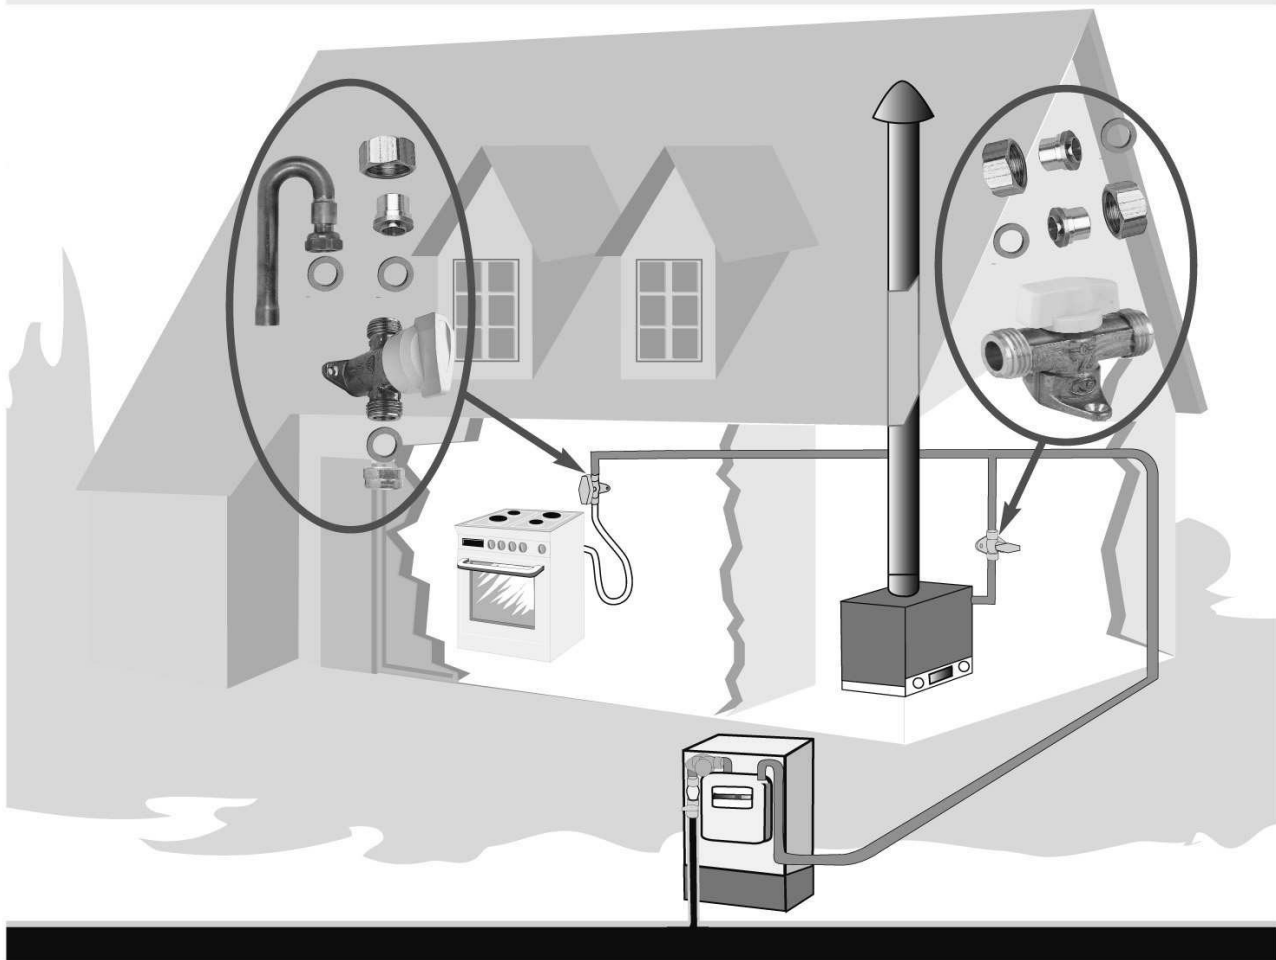

GURTNER[®]
DISTRIBUTION

KIT GAZ NATUREL

Réf 21891

**POUR LE RACCORDEMENT
D'UNE HABITATION INDIVIDUELLE
EN CUIVRE**

GURTNER[®]
DISTRIBUTION

KIT GAZ NATUREL

Réf 21891

**POUR LE RACCORDEMENT
D'UNE HABITATION INDIVIDUELLE
EN CUIVRE**