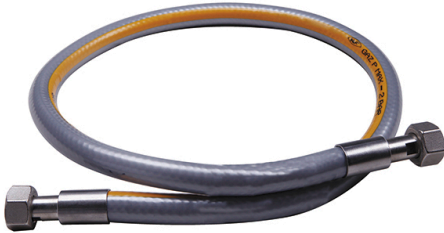

## FLEXIBLE INOX HAUTE PRESSION

---

**G1/2" Long 0,50M NF**

*Réf catalogue : 20761*

Flexible inox sans date de péremption haute pression (maxi 2 bar) - longueur 0,50 m  
Entrée femelle G1/2" - Sortie femelle G1/2"

### Caractéristiques techniques

---

Date Limite d'utilisation	<b>aucune</b>
Longueur (m)	<b>0.5</b>
Entrée	<b>écrou G 1/2"</b>
Sortie	<b>écrou G 1/2"</b>
Norme (1)	<b>NF D 36-123</b>