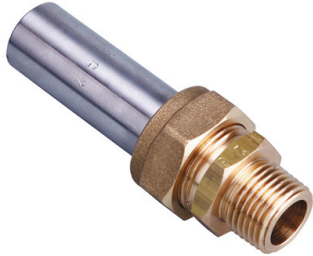

RACCORD 3PIECES MALE CONIQ 6,25%

Male 1/2" - DN15 AC21,3

Réf catalogue : **21451**

Raccord 3 pièces à visser mâle conique 6,25% à souder sur acier Ø21,3 - pression maxi 5 bar

Caractéristiques techniques

Pression maxi **5 bar**

Diametre Nominal **15**

Diamètre (mm) **21,3**

Entraxe (mm) **95**

Type de raccord **3 pièces**

Mâle R **1/2"**

Matériau à souder/braser **Acier**

GrDF

Informations complémentaires

Poids(gr) **202 g**

Long.(mm) **155 mm**

larg.(mm) **120 mm**

Haut.(mm) **30 mm**