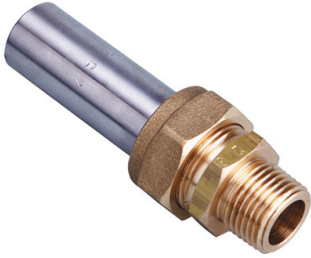

RACCORD 3PIECES MALE CONIQ 6,25%

Male 3/4" - DN20 AC26,9

Réf catalogue : **21452**

Raccord 3 pièces à visser mâle conique 6,25% à souder sur acier Ø26,9 - pression maxi 5 bar

Caractéristiques techniques

Pression maxi **5 bar**

Diametre Nominal **20**

Diamètre (mm) **26,9**

Entraxe (mm) **95.5**

Type de raccord **3 pièces**

Mâle R **3/4"**

Matériau à souder/braser **Acier**

GrDF

Informations complémentaires