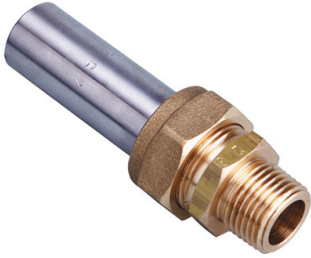

## RACCORD 3PIECES MALE CONIQ 6,25%

Male 1"1/4 - DN32 AC42,4

Réf catalogue : **21454**

Raccord 3 pièces à visser mâle conique 6,25% à souder sur acier Ø42,4 - pression maxi 5 bar

### Caractéristiques techniques

Pression maxi **5 bar**

Diametre Nominal **32**

Diamètre (mm) **42,4**

Entraxe (mm) **110**

Type de raccord **3 pièces**

Mâle R **1"1/4**

Matériau à souder/braser **Acier**