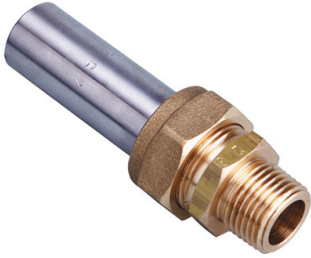

## RACCORD 3PIECES MALE CONIQ 6,25%

Male 1"1/2 - DN40 AC48,3

Réf catalogue : 21455

Raccord 3 pièces à visser mâle conique 6,25% à souder sur acier Ø48,3 - pression maxi 5 bar

### Caractéristiques techniques

Pression maxi **5 bar**

Diametre Nominal **40**

Diamètre (mm) **48,3**

Entraxe (mm) **120**

Type de raccord **3 pièces**

Mâle R **1"1/2**

Matériau à souder/braser **Acier**