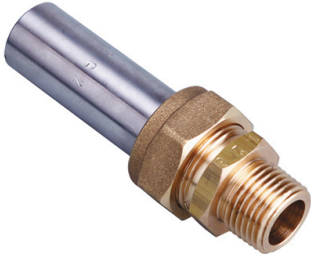

## RACCORD 3PIECES MALE CONIQ 6,25%

**Male 2" -DN50 AC60,3**

Réf catalogue : **21456**

Raccord 3 pièces à visser mâle conique 6,25% à souder sur acier Ø60,3 - pression maxi 5 bar

### Caractéristiques techniques

Pression maxi **5 bar**

Diametre Nominal **50**

Diamètre (mm) **60,3**

Entraxe (mm) **125**

Type de raccord **3 pièces**

Mâle R **2"**

Matériau à souder/braser **Acier**