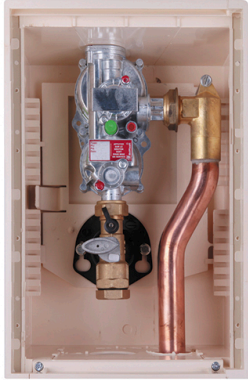

COFFRET S22 COUPURE DETENTE**GPL 7KG/H détente 37 mbar***Réf catalogue : 40808.37***Caractéristiques techniques**

Entrée	Ac Ø 33,7
Détente	37 mbar
Sortie	Cu Ø 28
Régulateur (1)	B 6
Débit	7 kg/h
Largeur (mm)	230
Hauteur (mm)	325
Profondeur (mm)	153
Matériau à souder/braser	Cuivre - Acier
Utilisation	Encastrable ou en saillie.
Remarque !	Indice .21 pour le Gaz Naturel ou .37 pour le Propane
Pour article (1)	18378