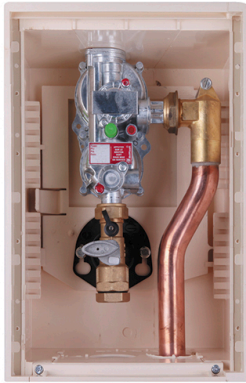

## COFFRET S22 COUPURE DETENTE

---

GPL 7KG/H détente 37 mbar

Réf catalogue : 40815.37

### Caractéristiques techniques

---

Entrée	<b>Cu Ø 28</b>
Détente	<b>37 mbar</b>
Sortie	<b>Ac Ø 33,7</b>
Régulateur (1)	<b>B 6</b>
Débit	<b>7 kg/h</b>
Largeur (mm)	<b>230</b>
Hauteur (mm)	<b>325</b>
Profondeur (mm)	<b>153</b>
Matériau à souder/braser	<b>Cuivre - Acier</b>
Utilisation	<b>Encastrable ou en saillie.</b>
Remarque !	<b>Indice .21 pour le Gaz Naturel ou .37 pour le Propane</b>
Pour article (1)	<b>18378</b>