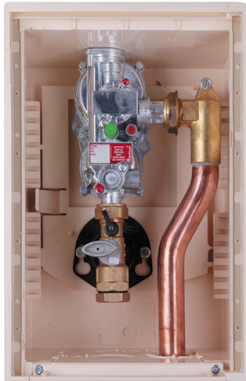

## COFFRET S22 COUPURE DETENTE

GPL 7KG/H détente 37 mbar

Réf catalogue : 40817.37

### Caractéristiques techniques

Entrée	Ac Ø 33,7
Détente	37 mbar
Sortie	Ac Ø 33,7
Régulateur (1)	B 6
Débit	7 kg/h
Largeur (mm)	230
Hauteur (mm)	325
Profondeur (mm)	153
Matériau à souder/braser	Acier
Utilisation	Encastrable ou en saillie.
Remarque !	Indice .21 pour le Gaz Naturel ou .37 pour le Propane
Pour article (1)	18378