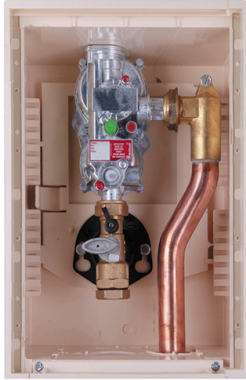

**COFFRET S22 COUPURE DETENTE****GPL 7KG/H détente 37 mbar***Réf catalogue : 40820.37***Caractéristiques techniques**

Entrée	<b>PE 20</b>
Détente	<b>37 mbar</b>
Sortie	<b>Cu Ø 28</b>
Régulateur (1)	<b>B 6</b>
Débit	<b>7 kg/h</b>
Largeur (mm)	<b>230</b>
Hauteur (mm)	<b>325</b>
Profondeur (mm)	<b>153</b>
Matériau à souder/braser	
Utilisation	<b>Encastrable ou en saillie.</b>
Remarque !	<b>Indice .21 pour le Gaz Naturel ou .37 pour le Propane</b>
Pour article (1)	<b>18378</b>