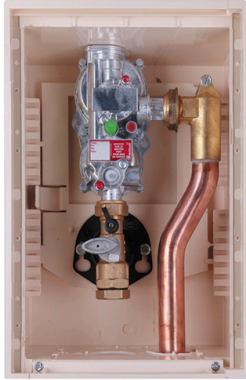

COFFRET S22 COUPURE DETENTE

GPL 7KG/H détente 37 mbar

Réf catalogue : 40827.37

Caractéristiques techniques

Entrée	Ac Ø 33,7
Détente	37 mbar
Sortie	Ac Ø 33,7
Régulateur (1)	B 6
Débit	7 kg/h
Largeur (mm)	230
Hauteur (mm)	325
Profondeur (mm)	153
Matériau à souder/braser	Acier
Utilisation	Encastrable ou en saillie.
Remarque !	Indice .21 pour le Gaz Naturel ou .37 pour le Propane
Pour article (1)	18378