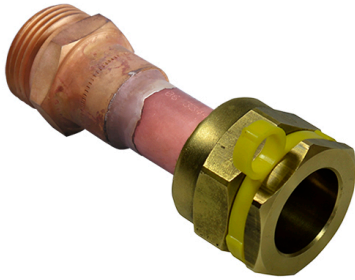

RAC IZINOX DN25 x MALE G3/4

JSC - 2 bar

Réf catalogue : **50021**

Raccord pour PLT IZINOX® mâle 3/4 joint sphéro conique

Caractéristiques techniques

Pression maxi	2 bar
Diametre Nominal	25
Raccord (1)	mâle G 3/4" JSC
Conditionnement	Sachet
Norme (1)	NF E 29-536