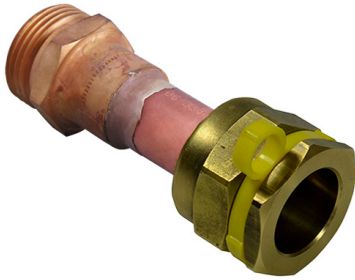

RAC IZINOX DN20 x MALE G1"1/4

JSC - 2 bar

Réf catalogue : **50028**

Raccord pour PLT IZINOX® mâle 1"1/4 joint sphéro conique

Caractéristiques techniques

Pression maxi	2 bar
Diametre Nominal	20
Raccord (1)	mâle G 1"1/4 JSC
Conditionnement	1
Norme (1)	NF E 29-536