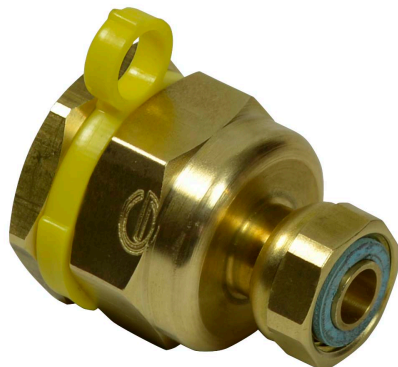

RAC IZINOX DN15 x FEM G3/4

RACCORDEMENT GPL - 2 bar

Réf catalogue : 50030

Raccord d'extrémité PLT IZINOX[®] DN 15 Femelle pour raccordement GPL Femelle 3/4

Caractéristiques techniques

Pression maxi	2 bar
Diametre Nominal	15
Raccord (1)	femelle G 3/4" GPL
Conditionnement	Sachet
Norme (1)	NF EN 16-129