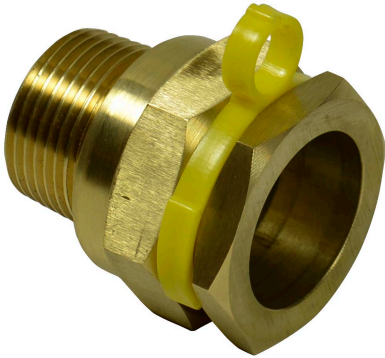

## RAC IZINOX DN15 x MALE R3/4

---

**CONIQUE - 2 bar**

Réf catalogue : **50033**

Raccord d'extrémité PLT IZINOX<sup>®</sup> mâle conique DN15 mâle 3/4

### Caractéristiques techniques

---

|                  |                    |
|------------------|--------------------|
| Pression maxi    | <b>2 bar</b>       |
| Diametre Nominal | <b>15</b>          |
| Raccord (1)      | <b>mâle R 3/4"</b> |
| Conditionnement  | <b>Sachet</b>      |
| Norme (1)        | <b>EN 10226-1</b>  |