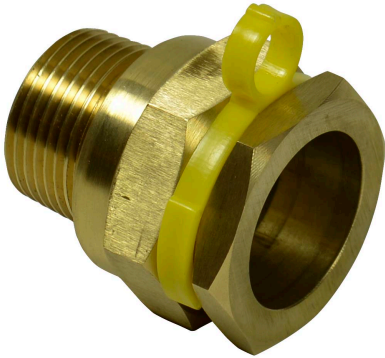

## RAC IZINOX DN12 x MALE R1/2

---

**CONIQUE - 2 bar**

Réf catalogue : **51250**

Raccord d'extrémité PLT IZINOX<sup>®</sup> mâle conique DN12 mâle 1/2"

### Caractéristiques techniques

---

Pression maxi	<b>2 bar</b>
Diametre Nominal	<b>12</b>
Raccord (1)	<b>mâle R 1/2"</b>
Conditionnement	<b>Sachet</b>
Norme (1)	<b>EN 10226-1</b>